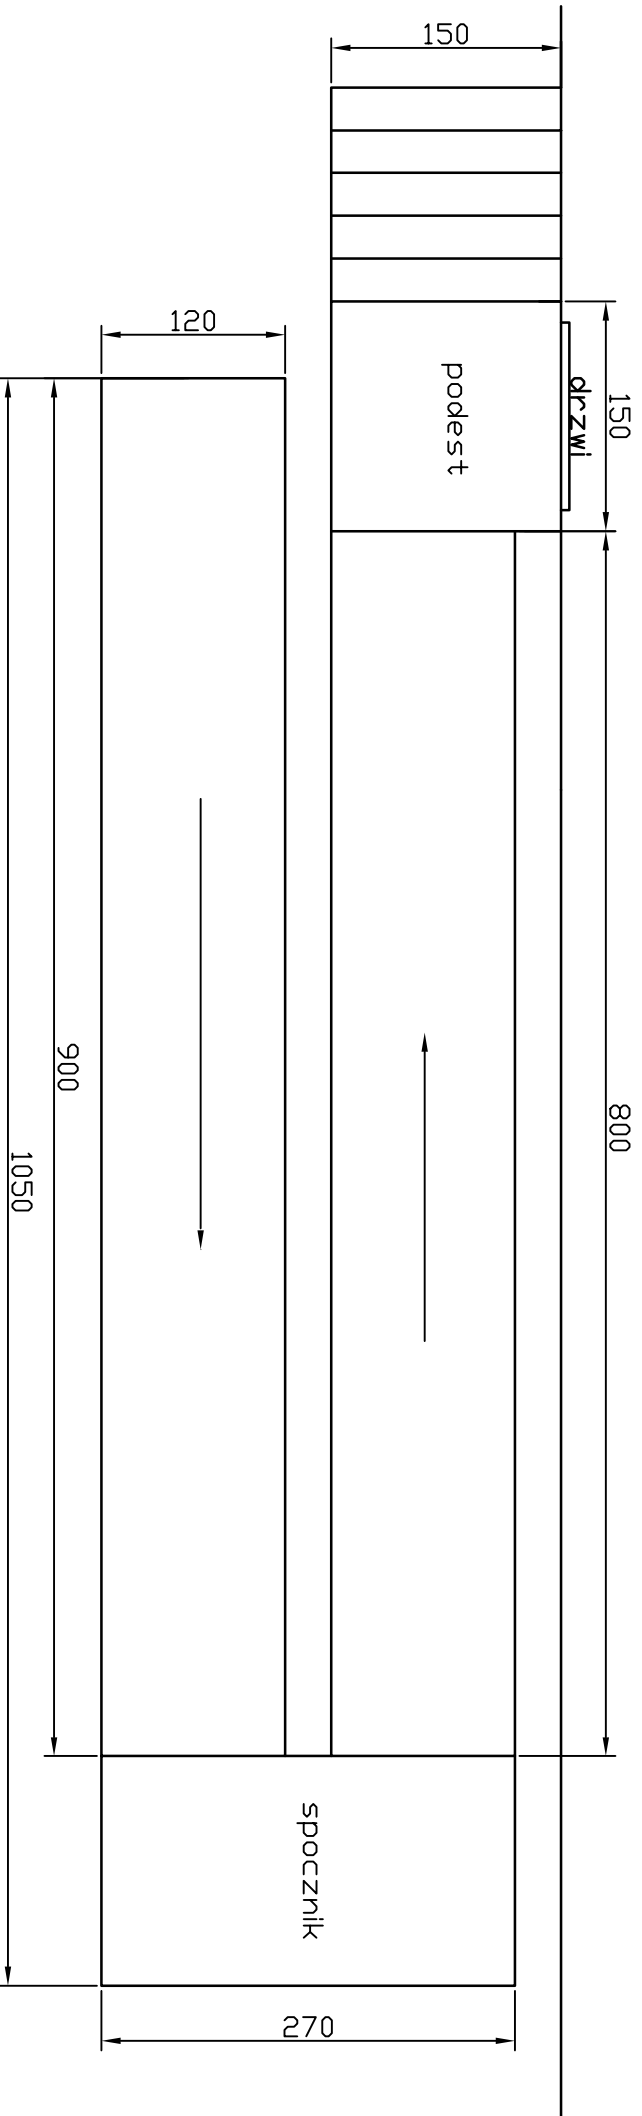

budynek

Uwagi:  
Wymiary podane w centymetrach

Własność firmy ORFEMET. Wszelkie prawa zastrzeżone.  
Powielanie, kopiowanie, przetwarzanie w jakikolwiek  
sposób bez zgody firmy ORFEMET zabronione.

Podz.	Nazwisko	Podpis	Data	Nazwa
1:50	Konstr	Stanisław Korfel	07/07/2017	ORFEMET STANISŁAW KORFEL
	Rys.	mgr inż. Adam Malinowski	07/07/2017	
	Spr.	Michał Korfel	07/07/2017	
Ark.	Za tw	Stanisław Korfel	07/07/2017	
1	Rampa inwalidzka Przedszkole Jacek i Agatka Kostzyn			Nr rys. 36/ORF/17